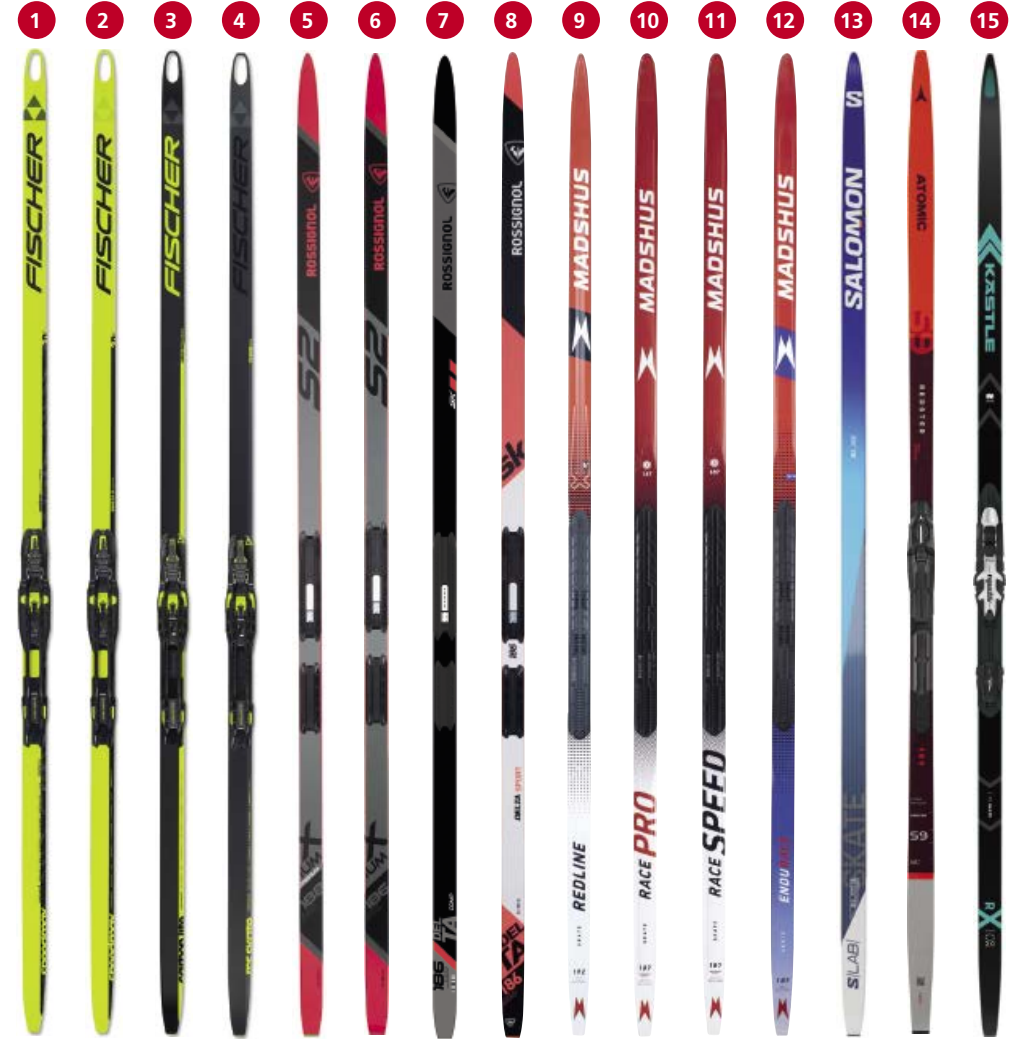

SKI SKATING

und viele weitere Modelle im Geschäft

- 1 Fischer Twin Skin Carbon Pro
Fr. 576.– statt 640.–
- 2 Fischer Twin Skin Race
Fr. 432.– statt 480.–
- 3 Fischer Twin Skin Superior
Fr. 387.– statt 430.–
- 4 Madshus Redline F2 Skin
Fr. 629.– statt 699.–
- 5 Madshus Race Speed Skin
Fr. 476.– statt 529.–